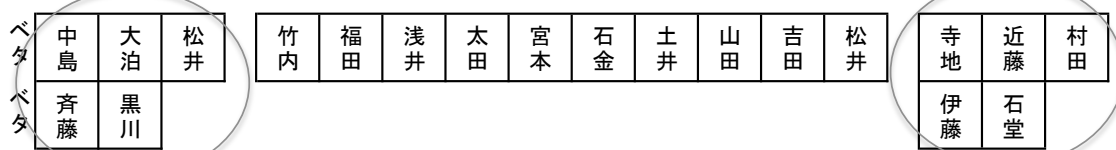

後列 → ベタ	竹内	福田	浅井	太田	宮本	石金	土井	山田	吉田	松井
前列 → ベタ	斉藤	黒川	中島	大泊	松井	伊藤	寺地	近藤	石堂	村田

*「古時計」演奏後、MC中に下記へ移行

4 春よ来い

*「春よ来い」演奏後、どんなときも前奏中に下記へ移行

5 どんなときも

*「どんなときも」演奏後、「負けないで」前奏中に下記へ移行

6 負けないで

*「負けないで」演奏後、MC中に下記へ移行、竹内・吉田さんは衣装着替えのため退出し「赤鼻」前奏時登場