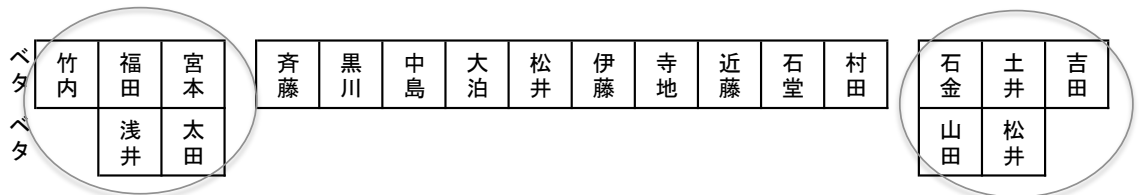

2017年チャリコン各ステージ整列配置

Dec.05.2017

1 ローレライ

後列 → 山台	竹内	福田	浅井	太田	宮本	石金	土井	山田	吉田	松井
前列 → ベタ	斉藤	黒川	中島	大泊	松井	伊藤	寺地	近藤	石堂	村田

*「ローレライ」演奏後、MC中に下記へ移行、竹内さんリコーダ譜面台セット

2 コンドル

*「コンドル」演奏後、リコーダ演奏者退場時に下記へ移行、竹内さんリコーダ譜面台下げ

3 古時計

後列 → ベタ	竹内	福田	浅井	太田	宮本	石金	土井	山田	吉田	松井
前列 → ベタ	斉藤	黒川	中島	大泊	松井	伊藤	寺地	近藤	石堂	村田

*「古時計」演奏後、MC中に下記へ移行

4 春よ来い

*「春よ来い」演奏後、どんなときも前奏中に下記へ移行

5 どんなときも

*「どんなときも」演奏後、「負けないで」前奏中に下記へ移行

6 負けないで

*「負けないで」演奏後、MC中に下記へ移行、竹内・吉田さんは衣装着替えのため退出し「赤鼻」前奏時登場