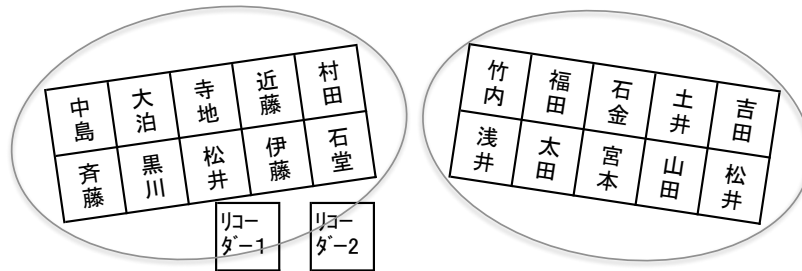

2017年チャリコン各ステージ整列配置

Dec.05.2017

1 ローレライ

後列 → 山台	竹内	福田	浅井	太田	宮本	石金	土井	山田	吉田	松井
前列 → ベタ	斉藤	黒川	中島	大泊	松井	伊藤	寺地	近藤	石堂	村田

*「ローレライ」演奏後、MC中に下記へ移行、竹内さんリコーダ譜面台セット

2 コンドル

*「コンドル」演奏後、リコーダ演奏者退場時に下記へ移行、竹内さんリコーダ譜面台下げ

3 古時計

後列 → ベタ	竹内	福田	浅井	太田	宮本	石金	土井	山田	吉田	松井
前列 → ベタ	斉藤	黒川	中島	大泊	松井	伊藤	寺地	近藤	石堂	村田

*「古時計」演奏後、MC中に下記へ移行

4 春よ来い

*「春よ来い」演奏後、どんなときも前奏中に下記へ移行

5 どんなときも

*「どんなときも」演奏後、「負けないで」前奏中に下記へ移行

6 負けないで

*「負けないで」演奏後、MC中に下記へ移行、竹内・吉田さんは衣装着替えのため退出し「赤鼻」前奏時登場