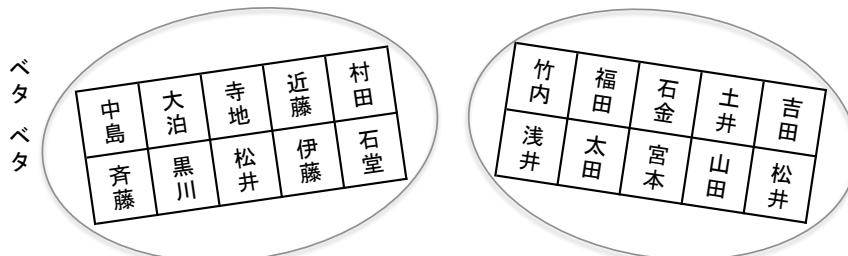

後列 → ベタ	竹内	福田	浅井	太田	宮本	石金	土井	山田	吉田	松井
前列 → ベタ	斉藤	黒川	中島	大泊	松井	伊藤	寺地	近藤	石堂	村田

*「古時計」演奏後、MC中に下記へ移行

4 春よ来い

*「春よ来い」演奏後、どんなときも前奏中に下記へ移行

5 どんなときも

*「どんなときも」演奏後、「負けないで」前奏中に下記へ移行

6 負けないで

*「負けないで」演奏後、MC中に下記へ移行、竹内・吉田さんは衣装着替えのため退出し「赤鼻」前奏時登場